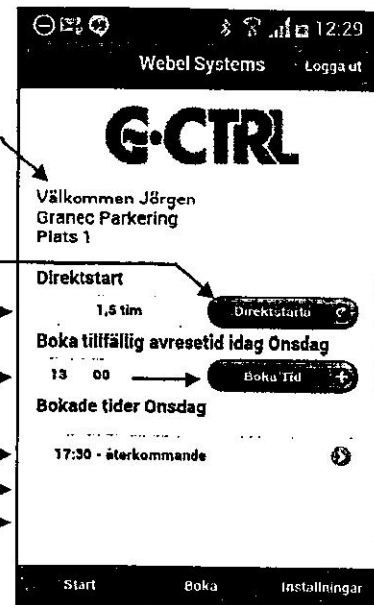

## Startsida

Om Du använder RFID nyckel  
Se sid 5.

Efter inloggning visas startsidan med plats info.

• På startsidan kan Du:

- Direktstarta el-uttaget
- Välja direktstarttid
- Boka tillfällig tid för aktuell veckodag
- Se bokade tid(er) för aktuell veckodag
- Logga ut - Se längst upp till höger