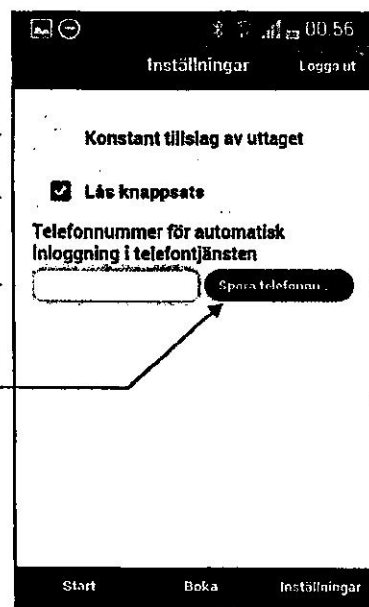

Inställningar

Om Du använder RFID nyckel
Se sid 5.

- På inställningssidan Du slå till el-uttaget kontinuerligt, låser knappsatsen i stolpen för Ditt el-uttag och anger ett telefonnummer för att bli automatisk inloggad när Du ringer till systemets rösttjänst

- Slå till eller ifrån kontinuerligt tillslag
- Låsa eller låsa upp knappsatsen
- Ange valfritt telefonnummer för att bli automatisk inloggad i rösttjänsten
- Klicka här för att spara telefonnummer