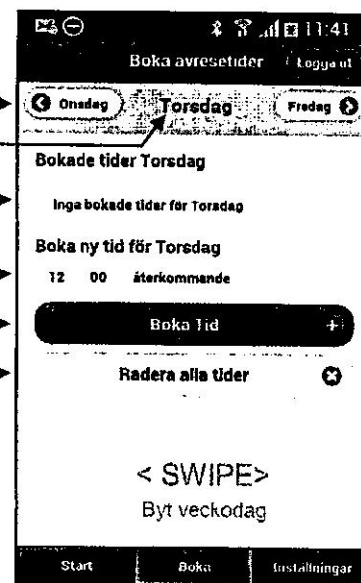

Boka – Avresetider

Här bokar Du Återkommande och Tillfälliga tider *)

- Byt veckodag
- Vald veckodag
- Visar bokade tider för vald veckodag
- Ställ in tid – Återkommande eller Tillfällig tid
- Boka inställd tid
- Radera alla tider